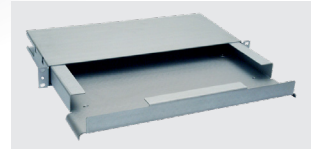

| Accesorio Complementario: Bandeja corredera para alojar sobrelargo de cordones ópticos